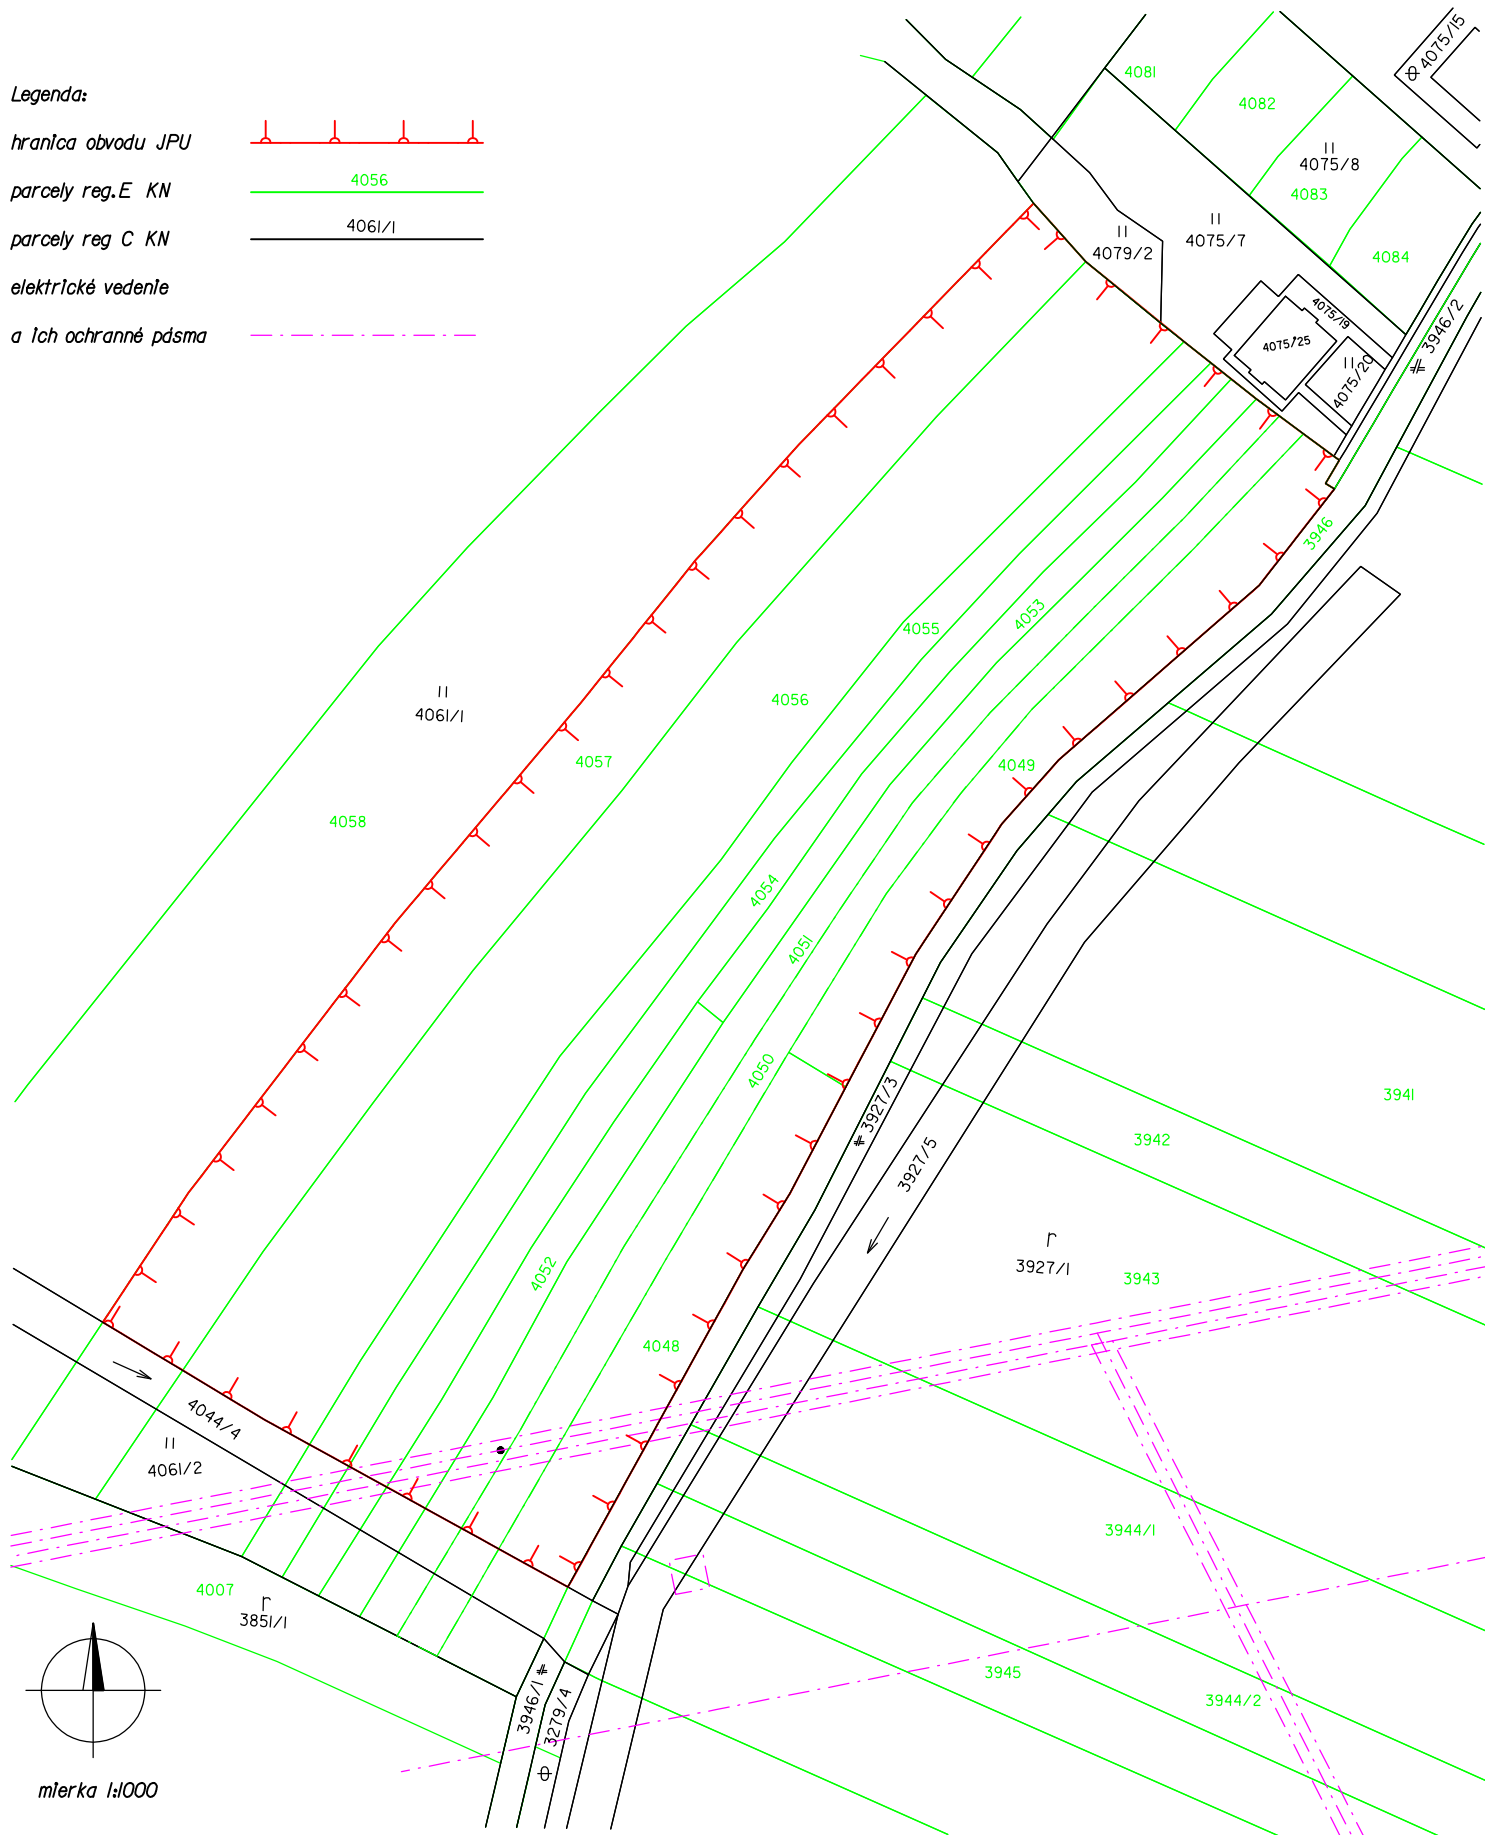

Obvod projektu JPU - Podbranč - Majeričky

Kraj: Trnavský

okres: Senica

ku: Podbranč

lokality: Majeričky

Legenda:

hranica obvodu JPU

parcely reg. E KN

parcely reg. C KN

elektrické vedenie

a ich ochranné pásma

mierka 1:1000